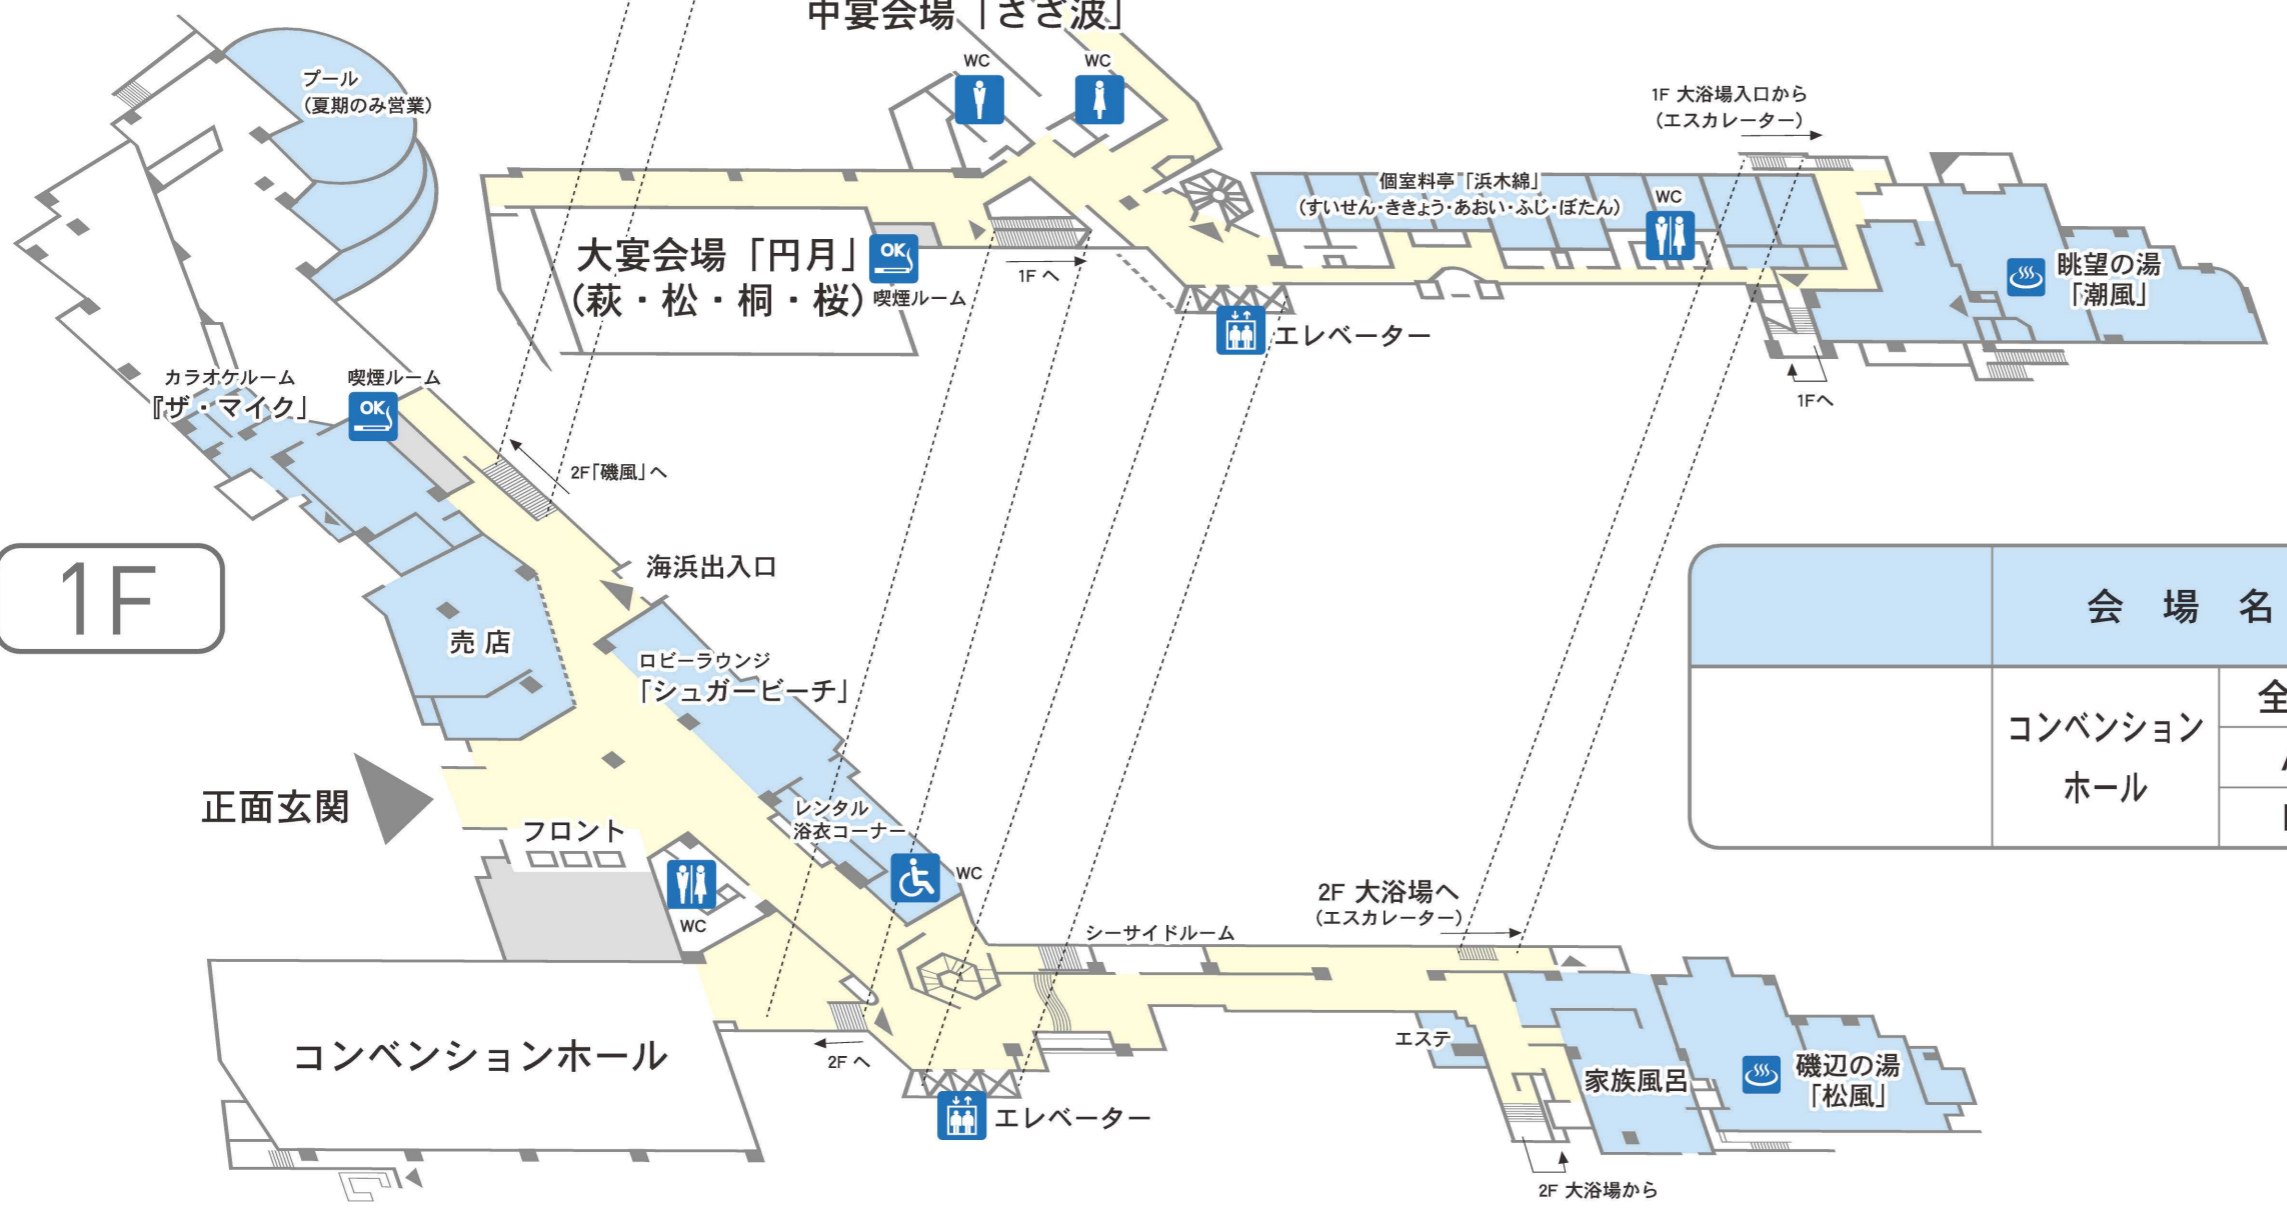

2F

	会場名	面積	収容人員	
			お膳	椅子席
大宴会場	円月	全体	200	120
		萩	30	26
		松	30	26
		桐	30	26
		桜	30	26
中宴会場	さざ波	56帖	30	26
	潮さい	全体	26	24
		東	12	12
		西	12	12
	夕なぎ	24帖	12	12

1F

	会場名	面積	収容人員	
			スクール	ディナー
コンベンションホール	全体	630㎡	200	176
	A	270㎡	112	88
	B	230㎡	78	72

※館内は浴衣・スリッパでご利用いただけます。